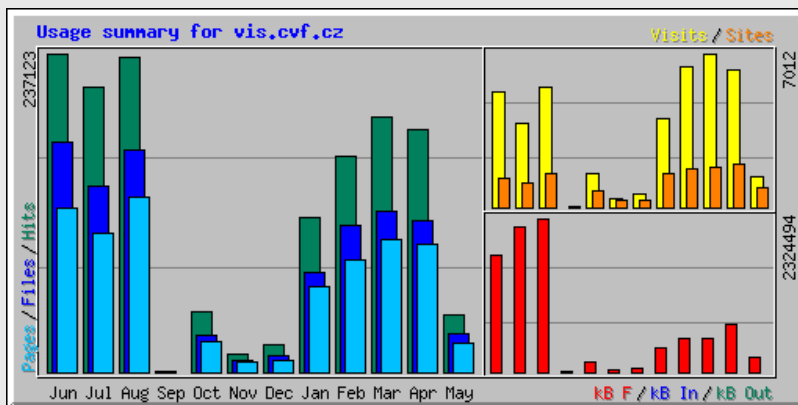

Usage Statistics for vis.cvf.cz

Summary Period: Last 12 Months
Generated 07-May-2010 04:09 CEST

Summary by Month												
Month	Daily Avg					Monthly Totals						
	Hits	Files	Pages	Visits	Sites	kB F	kB In	kB Out	Visits	Pages	Files	Hits
May 2010	6142	4164	3153	202	879	229991	0	0	1416	22077	29154	42998
Apr 2010	6017	3769	3168	208	1958	724326	0	0	6265	95065	113077	180519
Mar 2010	6104	3858	3186	226	1841	511578	0	0	7012	98776	119614	189241
Feb 2010	5723	3882	2978	228	1741	503433	0	0	6393	83394	108721	160268
Jan 2010	7704	4964	4238	269	1505	370770	0	0	4041	63581	74464	115572
Dec 2009	4013	2547	1704	120	343	53822	0	0	603	8520	12736	20069
Nov 2009	6607	4245	4026	195	293	34716	0	0	391	8052	8490	13215
Oct 2009	6489	3897	3197	216	764	158121	0	0	1513	22382	27279	45426
Sep 2009	12	0	0	0	1	14	0	0	0	0	0	12
Aug 2009	9356	6598	5189	218	1514	2324494	0	0	5463	129726	164963	233900
Jul 2009	6829	4451	3342	123	1091	2186191	0	0	3843	103628	137982	211729
Jun 2009	7904	5688	4069	174	1354	1758918	0	0	5227	122079	170643	237123
Totals						8856373	0	0	42167	757280	967123	1450072